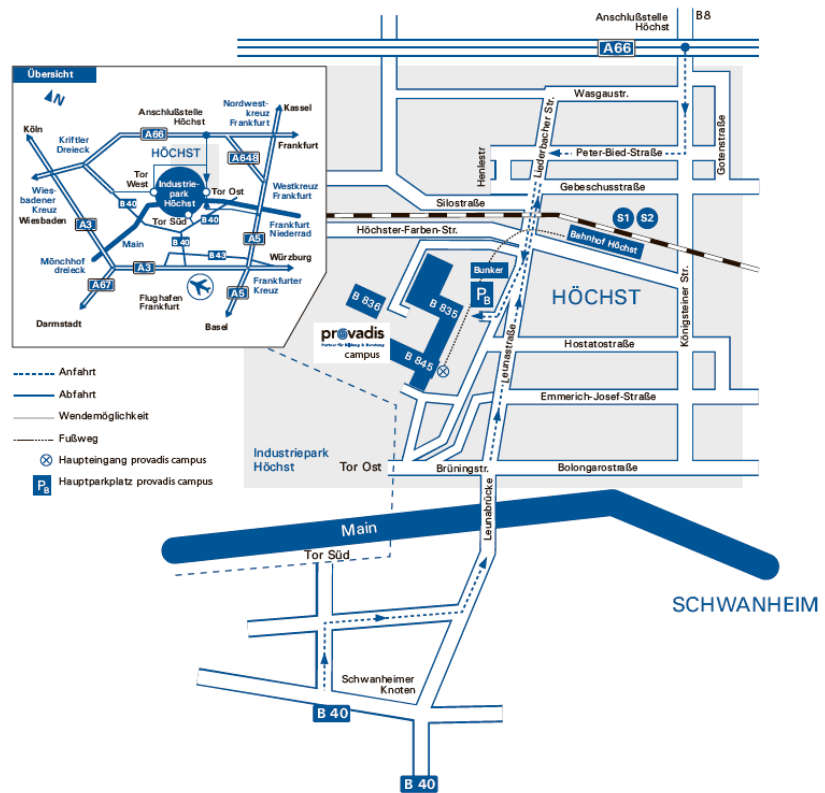

NOVIA Chromatographie- und Messverfahren GmbH

Industriepark Höchst
Gebäude B845
65926 Frankfurt am Main
Telefon: +49 69 305-43843
E-Mail: info@provadis-novia.de
Internet: www.provadis-novia.de

Parkkarte

Beiliegend erhalten Sie eine Parkkarte, die Sie berechtigt, über die gesamte Seminardauer, auf dem Parkplatz B (Bunkerparkplatz) zu parken. Wir bitten Sie die Parkkarte nicht an Dritte weiterzugeben und am letzten Tag Ihres Seminars bei Ihrem Referenten/ Seminarleiter abzugeben. Haben Sie dies aus Versehen vergessen, so schicken Sie die Parkkarte bitte an die Adresse auf der Kartenrückseite. Setzen Sie die Karte weder hohen Temperaturen – z.B. im Innenraum Ihres Pkw's im Sommer – noch starken Magnetfeldern aus, um die Funktion des Magnetstreifens zu erhalten.

Mit dem Auto

A5 aus Richtung Hamburg, Hannover, Kassel

- Nordwestkreuz Frankfurt
- auf die A66 Richtung Wiesbaden
- bis zur Abfahrt Frankfurt-Höchst

A5 aus Richtung Basel, Karlsruhe, Darmstadt

- Westkreuz Frankfurt
- auf die A648 zur A66 Richtung Wiesbaden
- bis zur Abfahrt Frankfurt-Höchst

A3 aus Richtung Köln, Bonn, Wiesbaden

- Wiesbadener Kreuz
- auf die A66 Richtung Frankfurt
- bis zur Abfahrt Frankfurt-Höchst

A3 aus Richtung München, Würzburg, Aschaffenburg

- Frankfurter Kreuz
- auf die A5 Richtung Hannover, Kassel Westkreuz Frankfurt
- auf die A648 zur A66 Richtung Wiesbaden
- bis zur Abfahrt Frankfurt-Höchst

Ab Abfahrt A66 Frankfurt-Höchst

- auf die Königsteiner Straße (Richtung Höchst)
- rechts in die Peter-Bied-Straße einbiegen
- links in die Liederbacher Straße abbiegen
- geradeaus unter der Eisenbahn- und Fußgängerbrücke auf die Leunastraße
- am ehemaligen Bunker vorbei, anschließend direkt rechts zum Provadis Parkplatz B

GPS-Koordinaten für Ihr Navigationssystem

Breitengrad 050° 05,59' Nord
Längengrad 008° 32,23' Ost

Mit der Bahn

Vom Hauptbahnhof Frankfurt fahren Sie mit der S-Bahn (Linie S1 oder S2) bis zum Bahnhof Höchst. Von hier gelangen Sie mit dem Taxi oder zu Fuß (10 Min.) zum **provadis campus**

Mit dem Flugzeug

Der schnellste Weg vom Flughafen Frankfurt zu Provadis: Mit dem Taxi direkt zum **provadis campus** oder Sie fahren von der Busstation Flughafen mit der Buslinie 58 zum Industriepark Höchst, Tor Ost, und folgen dann der Ausschilderung.